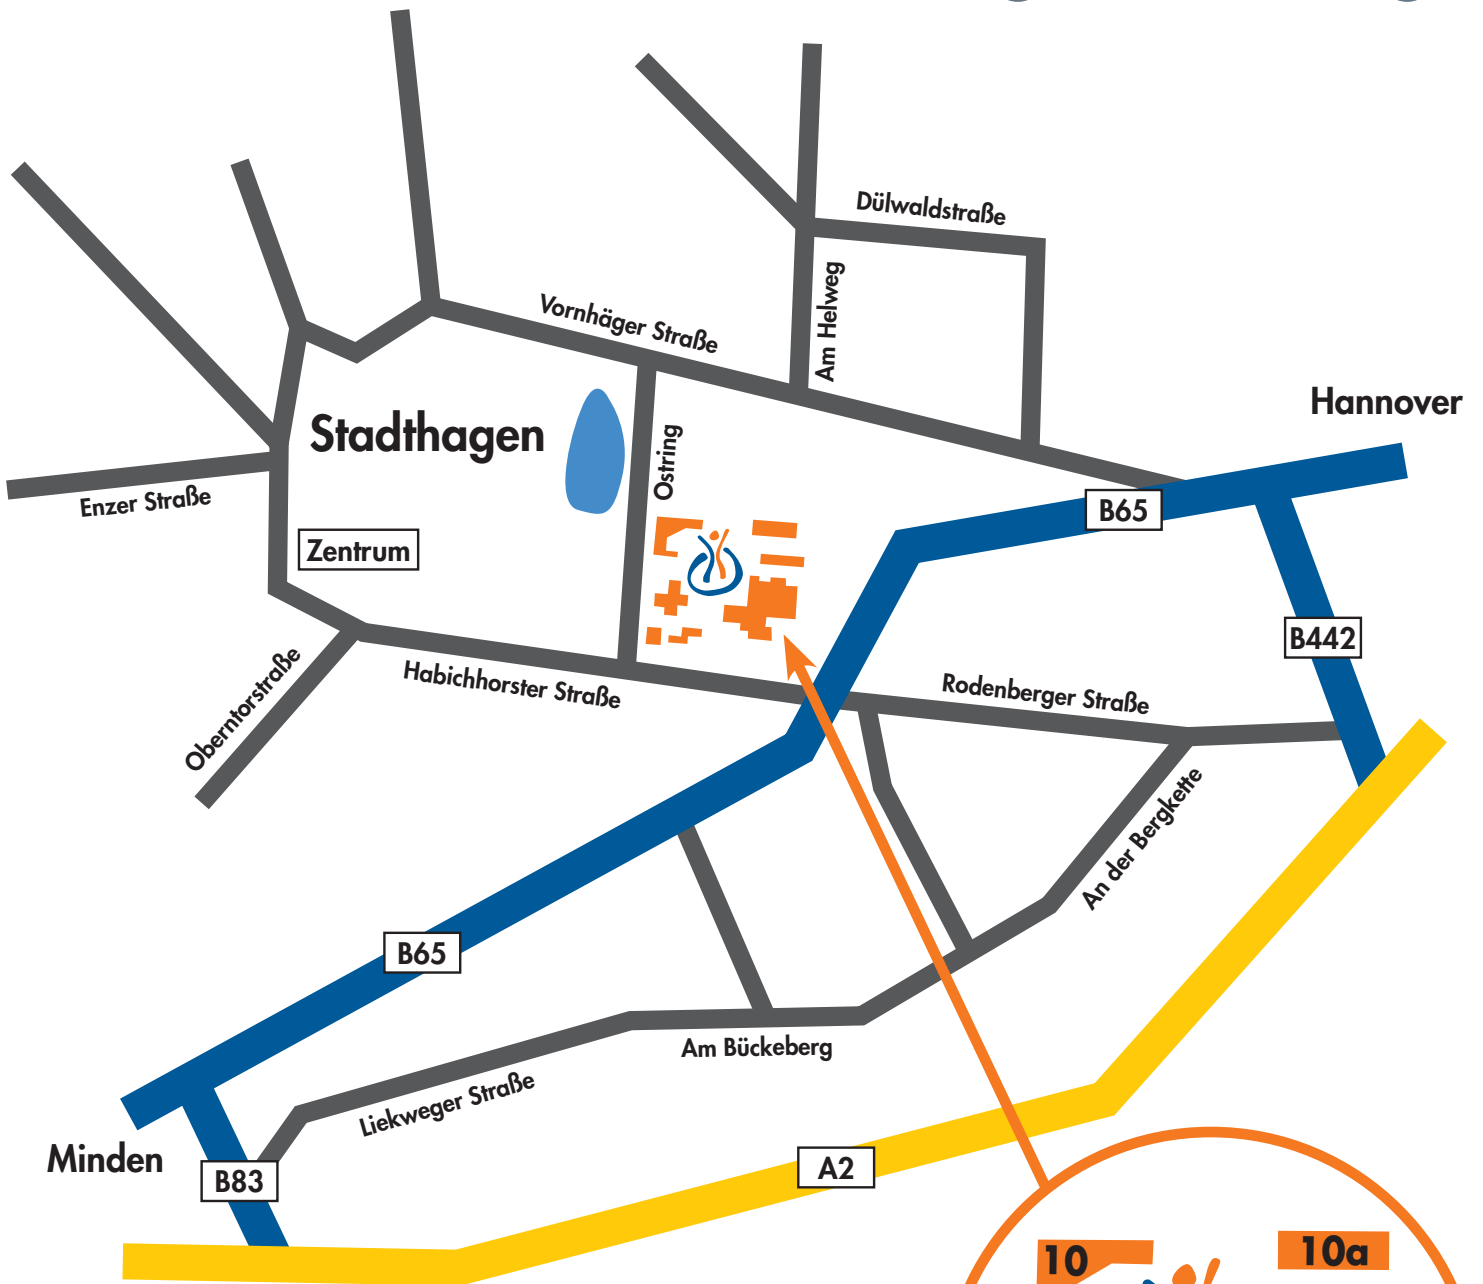

Paritätische **Lebenshilfe**
Schaumburg-Weserbergland GmbH

Anfahrtsweg Ostring

Paritätische Lebenshilfe Schaumburg-Weserbergland GmbH

Kaufmännischer Geschäftsbereich
Ostring 6 · 31655 Stadthagen

Geschäftsbereich Wohnen & Begleiten
Ostring 6a, 8 · 31655 Stadthagen

Lothar-Wittko-Werkstatt
Ostring 8a · 31655 Stadthagen

Schule Am Bürgerwald
Ostring 10 · 31655 Stadthagen

Fachschule Heilerziehungspflege/
Heilpädagogik
Ostring 10a · 31655 Stadthagen